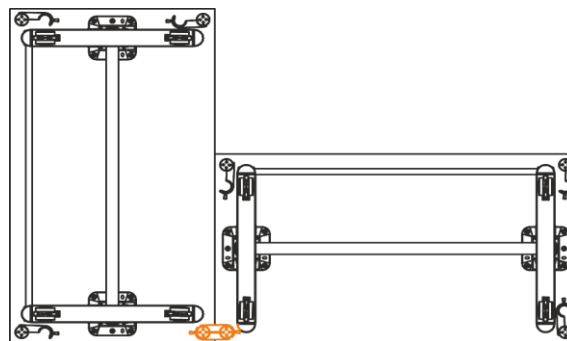

**Мебель для персонала "IMAGO  
MOBILE" ®**

Цвета: Груша Ароза, Орех французский, Ясень шимо, Белый,  
Венге Магия, Клён (кромка Мультиплекс), Клён\* (кромка  
«Клён»)

Обсудить подробности  
заказа в чате WhatsApp.  
Просканируйте этот код.

**Внимание! При комплектации рабочих мест из коллекции "IMAGO MOBILE" используются шкафы, тумбы, приставки и дополнительные элементы из серии "IMAGO"**

Цены в рублях на 11.09.2023

Изображение	Артикул	Габаритные размеры (мм) (ШхГхВ)	Описание	Вес (кг)	Объем (м.куб.)	Цена
<b>Стол</b>						
	KST 1165	1150x650x750	Столешница из ЛДСП т.22мм с кромкой ПВХ т. 2мм по периметру, без кабель-каналов. Металлокаркас из двух Т-образных опор на колесах со стоппером. Механизм трансформации/складывания изготовлен из стеклонаполненного полиамида с металлическими пружинами.  Размеры одного стола в сложенном состоянии: 1150/1350/1550x580x1060. При составлении нескольких столов каждый стол добавляет 135 мм к глубине и 80 мм к длине.	23,0	0,112	26 463,67
	KST 1365	1350x650x750		25,5	0,116	27 570,69
	KST 1565	1550x650x750		27,1	0,121	28 447,02
<b>Фронтальные панели</b>						
	KD -1030	1000x18x300	Панель из ЛДСП т.18мм с кромкой ПВХ т.045мм со складным механизмом крепления, работающим синхронно с механизмом складывания стола.	5,1	0,012	4 389,14
	KD -1230	1200x18x300		6,1	0,014	4 525,03
	KD -1430	1400x18x300		7,2	0,016	4 843,89
<b>Соединительные защелки для столешниц</b>						
	KCLK-01	100x180x18	Комплект соединителей типа "папа - мама" для складного стола, устанавливаются по боковым сторонам столешницы.	0,2	0,000	2 187,08

**Схема соединения столешниц**

вид снизу

**Варианты комплектации**