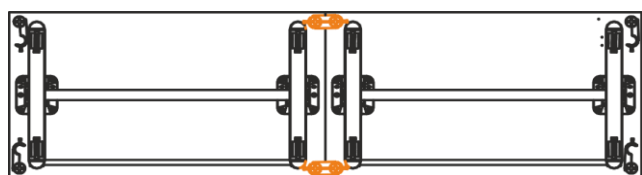

**Мебель для персонала "IMAGO  
MOBILE" ®**

Цвета: Груша Ароза, Орех французский, Ясень шимо, Белый,  
Венге Магия, Клён (кромка Мультиплекс), Клён\* (кромка  
«Клён»)

Обсудить подробности  
заказа в чате WhatsApp.  
Просканируйте этот код.

**Внимание! При комплектации рабочих мест из коллекции "IMAGO MOBILE" используются шкафы, тумбы, приставки и дополнительные элементы из серии "IMAGO"**

Цены в рублях на 11.09.2023

Изображение	Артикул	Габаритные размеры (мм) (ШхГхВ)	Описание	Вес (кг)	Объем (м.куб.)	Цена
<b>Стол</b>						
	KST 1165	1150x650x750	Столешница из ЛДСП т.22мм с кромкой ПВХ т. 2мм по периметру, без кабель-каналов. Металлокаркас из двух Т-образных опор на колесах со стоппером. Механизм трансформации/складывания изготовлен из стеклонаполненного полиамида с металлическими пружинами.  Размеры одного стола в сложенном состоянии: 1150/1350/1550x580x1060. При составлении нескольких столов каждый стол добавляет 135 мм к глубине и 80 мм к длине.	23,0	0,112	26 463,67
	KST 1365	1350x650x750		25,5	0,116	27 570,69
	KST 1565	1550x650x750		27,1	0,121	28 447,02
<b>Фронтальные панели</b>						
	KD -1030	1000x18x300	Панель из ЛДСП т.18мм с кромкой ПВХ т.045мм со складным механизмом крепления, работающим синхронно с механизмом складывания стола.	5,1	0,012	4 389,14
	KD -1230	1200x18x300		6,1	0,014	4 525,03
	KD -1430	1400x18x300		7,2	0,016	4 843,89
<b>Соединительные защелки для столешниц</b>						
	KCLK-01	100x180x18	Комплект соединителей типа "папа - мама" для складного стола, устанавливаются по боковым сторонам столешницы.	0,2	0,000	2 187,08

**Схема соединения столешниц**

вид снизу

**Варианты комплектации**