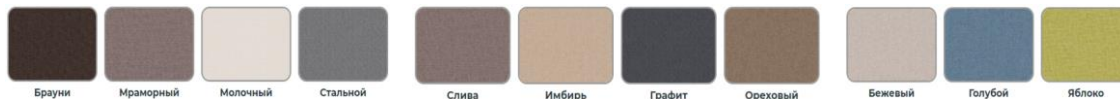

Box spring

Исполнение в ткани SAVANA:

Исполнение в экокоже TERRA:

Обсудить подробности заказа в чате WhatsApp.
Просканируйте этот код.

Исполнение в ткани TETRA:

прайс-лист от 16.02.2024

Модель	Описание	Размер, см	Цена, руб. Flaret (матрачный жаккард)	Цена, руб. Plus (Savanna, Terra, Terra)	Цена, руб. Flaret (матрачный жаккард) в верхняя плась anti-slip	Цена, руб. Plus (Savanna, Tetra, Tetra) в верхняя плась anti-slip
 <p>Основание Base</p>	<p>Прочный каркас из водостойкой фанеры, усиленный ребрами жесткости внутренний конструктив, удобный бортик для надежной фиксации матраса. Характеристики: Высота ножек 10 см, высота спального места 30 см, глубина залегания матраса 2 см., колесные опоры с 1 стороны, фиксаторы для односпальных оснований, защитные уголки, ручки для перемещения. Нагрузка: 120 кг Срок службы: 7 лет</p>	80x200x30	7 252	8 582	-	-
		90x200x30	8 246	9 310	-	-
		100x200x30	8 694	9 520	-	-
		120x200x30	12 124	12 404	-	-
		140x200x30	13 244	14 056	-	-
		160x200x30	14 896	16 282	-	-
		180x200x30	15 862	17 836	-	-
200x200x30	17 444	18 508	-	-		
 <p>Основание Lay</p>	<p>Прочный каркас из водостойкой фанеры, усиленный ребрами жесткости внутренний конструктив, универсальный дизайн, сочетающийся с любым интерьером. Характеристики: Высота ножек 10 см, высота спального места 30 см, глубина залегания матраса 0 см, сигарет-тест (Savanna), колесные опоры с 1 стороны, фиксаторы для односпальных оснований, ручки для перемещения, нагрузка: 120 кг. Срок службы: 7 лет</p>	80x200x30	7 098	7 294	-	8 064
		90x200x30	7 098	8 400	-	8 470
		100x200x30	7 798	7 546	-	8 666
		120x200x30	9 212	10 696	-	11 116
		140x200x30	10 318	12 544	-	12 950
		160x200x30	11 984	13 650	-	15 176
		180x200x30	13 650	14 756	-	16 282
200x200x30	14 210	16 310	-	17 836		
 <p>Основание Maintain</p>	<p>Классический пружинный блок в основе для дополнительной поддержки тела во сне. Специально разработанный чехол, учитывающий специфику спальных мест в отелях. Обладает системой крепления односпальных оснований в единое спальное место Характеристики: Высота ножек: 10 см, высота спального места: 30 см., глубина залегания матраса: 0 см, сигарет-тест, колесные опоры с 1 стороны, фиксаторы для односпальных оснований, защитные уголки, ручки для перемещения. Нагрузка: 120 кг Срок службы: 7 лет</p>	80x200x30	9 912	10 514	10 318	11 060
		90x200x30	11 018	11 242	10 738	11 648
		100x200x30	11 186	13 398	11 578	13 804
		120x200x30	13 356	14 182	14 462	15 288
		140x200x30	14 882	15 848	15 988	16 954
		160x200x30	16 394	18 060	17 500	19 726
		180x200x30	17 626	19 390	18 872	21 602
200x200x30	18 200	19 726	19 306	19 726		
Ножки						
Комплект деревянных ножек и фурнитуры (для оснований ш. 120-200) Цвет Бук, Венге		5*5	5 054			
Комплект деревянных ножек и фурнитуры (для оснований ш. 80-100) Цвет Бук, Венге		5*5	4 340			
Комплект металлических ножек и фурнитуры (для оснований ш. 120-200) Цвет Хром		5*5	1 736			
Комплект металлических ножек и фурнитуры (для оснований ш. 80-100) Цвет Хром		5*5	1 624			