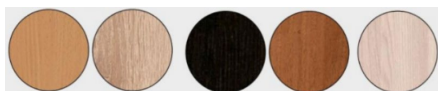

## Корпусная мебель

### Цвета исполнения:

Бук бавария, Дуб сонома светлый, Венге, Орех гварнери, Ясень шимо светлый

Обсудить подробности  
заказа в чате WhatsApp.  
**Просканируйте этот  
код.**

прайс-лист от 23.04.2024

Вид	Описание	Размер (Д x Г x В), мм	Цена (руб)
<b>Стол письменный</b>			
	Стол письменный	1200*700*750h	<b>4 506</b>
	Стол письменный одностумбовый (2 ящика)	1400*700*750h	<b>7 496</b>
	Стол письменный двустумбовый (2 ящика)	1600*700*750h	<b>10 845</b>
<b>Тумба прикроватная</b>			
	Тумба прикроватная открытая с полками	400*445*500h	<b>2 210</b>
	Тумба прикроватная с нишей и дверью	400*445*595h	<b>3 146</b>
	Тумба прикроватная с ящиком и дверью	400*445*750h	<b>4 033</b>
	Тумба прикроватная с дверью	400*445*595h	<b>2 669</b>
<b>Шкаф</b>			
	Шкаф-гардероб для одежды	800*445*1900	<b>8 779</b>
		800*590*1900	<b>10 596</b>
	Шкаф комбинированный для одежды	800*590*1900	<b>12 315</b>
	Шкаф комбинированный трехстворчатый для одежды	1200*590*1900	<b>16 313</b>